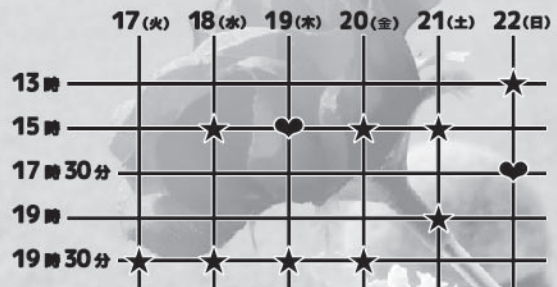

オールディーズの 初恋地獄

作・演出 島根さだよし

ある旅行会社に一般販売していないミステリーツアーがあった。
そこに導かれたのは40歳を越えた数名の男たちだけ、
彼らにはそれぞれ過去や現在に秘密を抱えている。
着いた旅館は畳の大部屋、時間が経つに連れて打ち解けていき
大部屋はまるで修学旅行の雰囲気になり自分達をオールディーズと名付けた。

そこで始まるピロートークにツアーのオプションとして
可愛いツアーコンダクターがストレスを現実逃避させてくれる夢のようなサービスがあった。
オールディーズのストレスや悩みは解消されるのか!?

そして、このツアーには様々な裏事情があり話は二転三転・・・
現代の中年が将来を迷っている。

男性や女性のお互いの理想と現実を見つめ直せる
ハートフルなコメディエンターテインメント。

日程 2014年 6月17日-22日

- ★ オールディーズの初恋地獄 全9回公演
- ♥ しまあ〜ん共和国 LIVE 全2回公演
- 開場は開演の30分前となります
- 受付開始及び当日券の販売は開演の45分前から行います